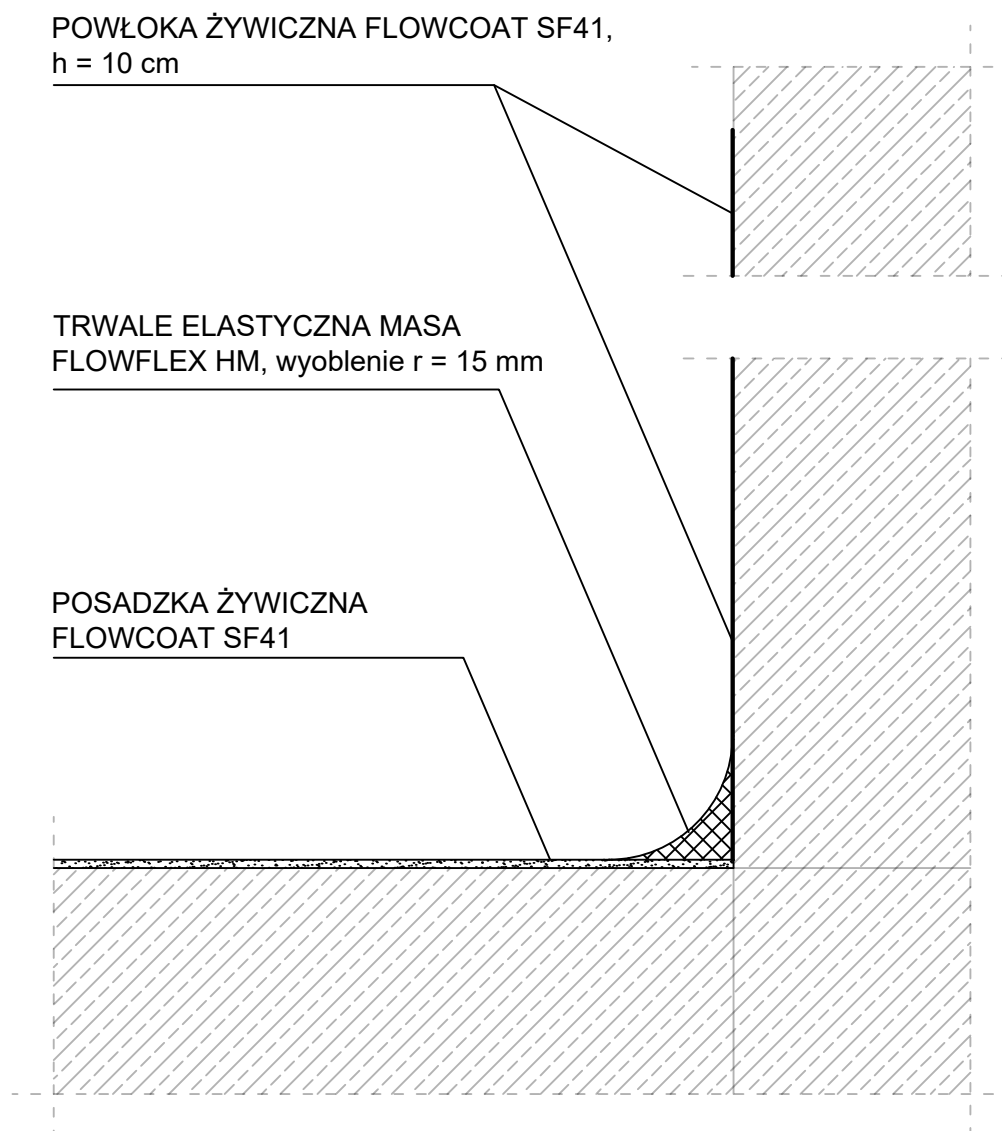

Detale posadzek Flowcrete

**POSADZKA ŻYWICZNA FLOWCOAT SF41
Z MALOWANYM COKOŁEM I USZCZELNIENIEM STYKU ZE ŚCIANĄ**

Rysunek schematyczny