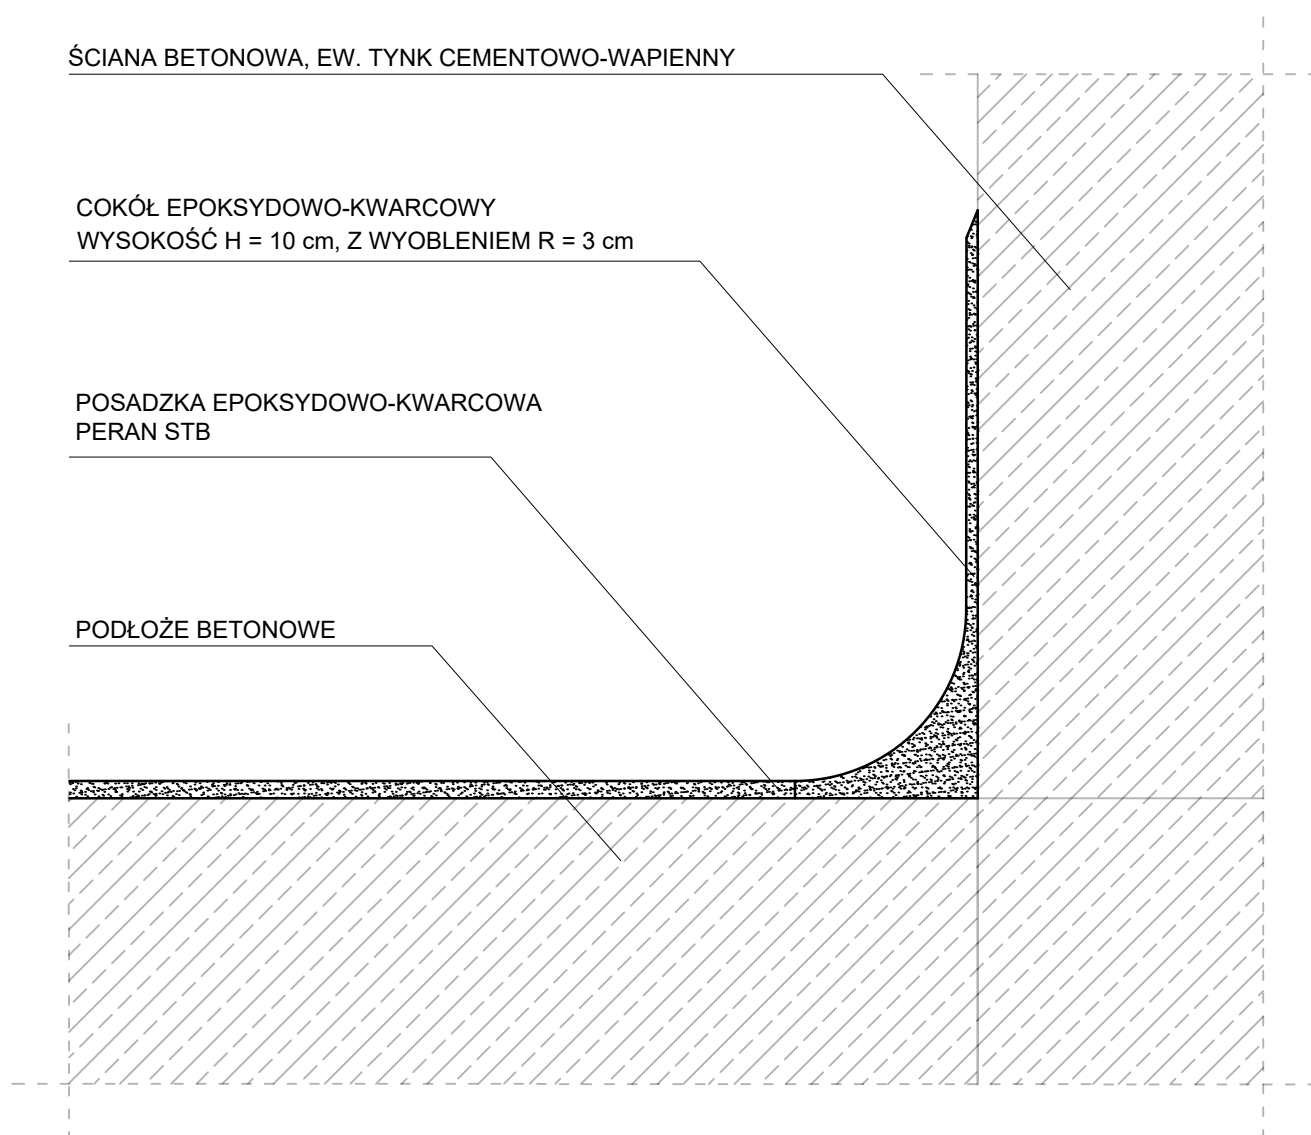

**Detale posadzek Flowcrete**

**POSADZKA EPOKSYDOWO-KWARCOWA  
PERAN STB Z COKOŁEM ŻYWICZNO-KWARCOWYM**

*Rysunek schematyczny*